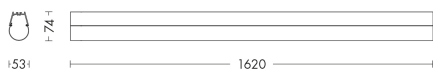

CLOVES

CLO006GR - APPARECCHIO LED GRIGIO 36W4000K

Tipo installazione	Sistemi
Materiale	Alluminio
Pagina Catalogo TECH	203
Tipologia/Famiglia	CLOVES
Colore	Grigio
Larghezza	53 mm
Lunghezza	1620 mm
Altezza	74 mm
Con Lampadina	1
Sorgente	LED
Potenza	36 Watt
CRI	>90
Classe	I
Classe Energetica Lampadina	A+
Driver incluso	1
Driver Esterno/Interno	IN
Custom	SI
IP	20

Apparecchio LED a soffitto, a sospensione e a parete. Corpo in alluminio estruso dalla forma trapezoidale con schermo in policarbonato opale curvo. Possibilit? di configurazione in linea. In posizione verticale il flusso luminoso ? di 270?. Disponibile in tre lunghezze e relative potenze, due temperature colore (3000K e 4000K) e in due finiture (bianco e grigio).