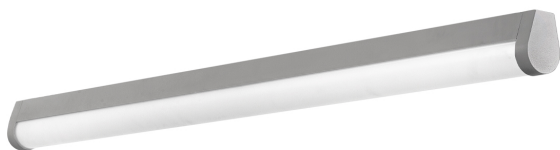

CLOVES

CLO006GR - APPARECCHIO LED GRIGIO 36W4000K

Tipo installazione	Sistemi
Materiale	Alluminio
Pagina Catalogo TECH	203
Tipologia/Famiglia	CLOVES
Colore	Grigio
Larghezza	53 mm
Lunghezza	1620 mm
Altezza	74 mm
Con Lampadina	1
Sorgente	LED
Potenza	36 Watt
CRI	>90
Classe	I
Classe Energetica Lampadina	A+
Driver incluso	1
Driver Esterno/Interno	IN
Custom	SI
IP	20

Apparecchio LED a soffitto, a sospensione e a parete. Corpo in alluminio estruso dalla forma trapezoidale con schermo in policarbonato opale curvo. Possibilit? di configurazione in linea. In posizione verticale il flusso luminoso ? di 270?. Disponibile in tre lunghezze e relative potenze, due temperature colore (3000K e 4000K) e in due finiture (bianco e grigio).