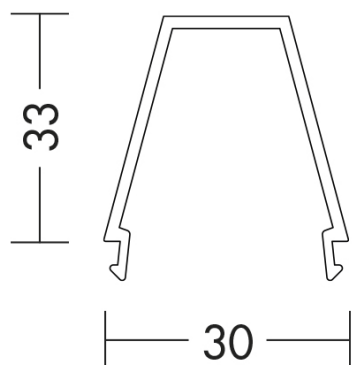

CLOVES

CLO111B - KIT BIANCO SOFF/PAR BIANCO DRITTO

Tipo installazione	Sistemi
Materiale	Alluminio
Pagina Catalogo TECH	204
Tipologia/Famiglia	CLOVES
Colore	Bianco
Larghezza	30 mm
Lunghezza	540 mm
Altezza	33 mm
Custom	SI

Apparecchio LED a soffitto, a sospensione e a parete. Corpo in alluminio estruso dalla forma trapezoidale con schermo in policarbonato opale curvo. Possibilit? di configurazione in linea. In posizione verticale il flusso luminoso ? di 270?. Disponibile in tre lunghezze e relative potenze, due temperature colore (3000K e 4000K) e in due finiture (bianco e grigio).