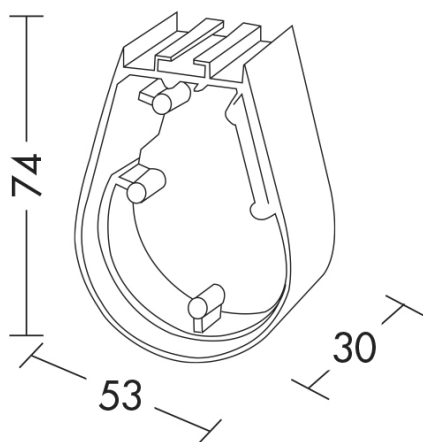

CLOVES

CLO117GR - GIUNTO LINEARE GRIGIO

Tipo installazione	Sistemi
Materiale	Alluminio
Pagina Catalogo TECH	204
Tipologia/Famiglia	CLOVES
Colore	Grigio
Larghezza	30 mm
Lunghezza	53 mm
Altezza	74 mm
Custom	SI

Apparecchio LED a soffitto, a sospensione e a parete. Corpo in alluminio estruso dalla forma trapezoidale con schermo in policarbonato opale curvo. Possibilit? di configurazione in linea. In posizione verticale il flusso luminoso ? di 270?. Disponibile in tre lunghezze e relative potenze, due temperature colore (3000K e 4000K) e in due finiture (bianco e grigio).