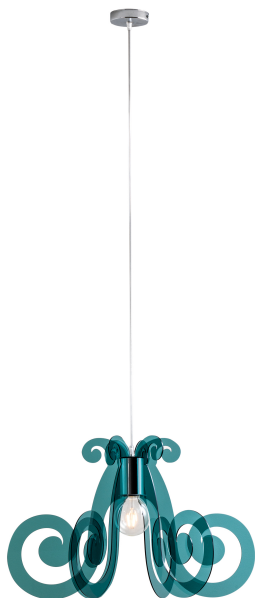

CURL

CUR001OTN - SOSPENSIONE E27 OTTANIO 1X75W

Tipo installazione	Sospensione
Materiale	Metacrilato
Pagina catalogo DECO	253
Tipologia/Famiglia	CURL
Colore	Ottanio
Altezza	430 mm
Diametro	640 mm
Lunghezza Cavo	700 mm
Sorgente	E27
Classe	II
Classe Energetica Lampadina	D-A++
Numero lampadina	1
IP	20

Originale sospensione, dal gusto classico rivisitato in chiave moderna, con bracci ricurvi in metacrilato colorato trasparente, che si fissano sulla struttura centrale cromata lucida. Portalampada con attacco E27 e lampadina a vista, che consente all'utente di montare una lampadina a sua scelta, personalizzando ulteriormente il prodotto. Disponibile nelle finiture trasparenti rosso e ottanio, cavo in pvc trasparente. Rosone cromo lucido.