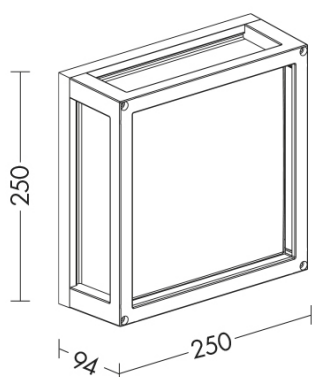

DIS002GR - LAMPADA PARETE X ESTERNO LED +SENS

Tipo installazione	Parete
Materiale	Alluminio
Pagina Catalogo TECH	403
Tipologia/Famiglia	DISCOVERY
Colore	Grigio
Larghezza	94 mm
Lunghezza	250 mm
Altezza	250 mm
Spessore	94 mm
Con Lampadina	1
Sorgente	LED
Potenza	15 Watt
CRI	>80
Classe	I
Classe Energetica Lampadina	A-A++
IP	54

Apparecchio a parete e plafone da esterno, proposto nella versione a LED, corredata di sensore a microonde di presenza e crepuscolare, o con attacco E27, che consente di montare lampadina LED o a risparmio energetico. Struttura in pressofusione di alluminio verniciato con polveri poliestere a elevata resistenza ai raggi ultravioletti e alla corrosione, diffusore in vetro satinato. Disponibile in quattro finiture (bianco, grigio, antracite e marrone), nella versione a LED in due temperature colore (3000K e 4000K) e con alimentatore LED integrato. Disponibili giunti certificati IP68 per la realizzazione delle connessioni elettriche, sicure, durevoli e con barriera anticondensa (pag.589).