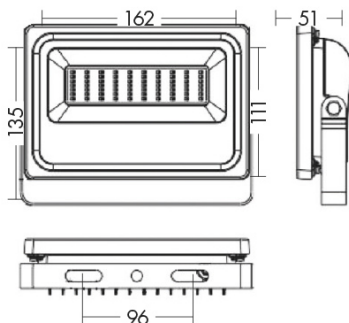

DON

DON003 - PROIETTORE LED 20W 3000K IP65

Tipo installazione	Industriale
Materiale	Alluminio
Pagina Catalogo TECH	471
Tipologia/Famiglia	DON
Colore	Nero
Larghezza	162 mm
Altezza	110 mm
Spessore	52 mm
Con Lampadina	1
Sorgente	LED
Potenza	20 Watt
CRI	>80
Classe	I
Classe Energetica Lampadina	A++
IP	65

Proiettore LED per esterno, applicabile a parete o soffitto. Corpo in pressofusione di alluminio verniciato nero e diffusore in vetro trasparente. Adatto per illuminare ampie aree, per l'alto livello di resa luminosa. Disponibile in diverse misure e relative potenze, due temperature colore (3000K e 4000K) e nella versione con sensore a raggi infrarossi di presenza per le potenze da 10W e 30W (rilevazione movimento fino a 12mt. di distanza con periodo di accensione regolabile tra 5 secondi e 5 minuti). Alimentatore LED integrato. Disponibili giunti certificati IP68 per la realizzazione delle connessioni elettriche, sicure, durevoli e con barriera anticondensa (pag.589).