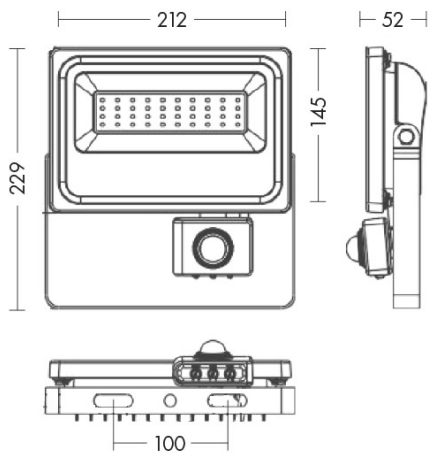

DON014 - PROIETTORE LED 30W 4K IP65 SENSOR

Tipo installazione	Industriale
Materiale	Alluminio
Pagina Catalogo TECH	472
Tipologia/Famiglia	DON
Colore	Nero
Larghezza	210 mm
Altezza	145 mm
Spessore	53 mm
Con Lampadina	1
Sorgente	LED
Potenza	30 Watt
CRI	>80
Classe	I
Classe Energetica Lampadina	A++
IP	65

Proiettore LED per esterno, applicabile a parete o soffitto. Corpo in pressofusione di alluminio verniciato nero e diffusore in vetro trasparente. Adatto per illuminare ampie aree, per l'alto livello di resa luminosa. Disponibile in diverse misure e relative potenze, due temperature colore (3000K e 4000K) e nella versione con sensore a raggi infrarossi di presenza per le potenze da 10W e 30W (rilevazione movimento fino a 12mt. di distanza con periodo di accensione regolabile tra 5 secondi e 5 minuti). Alimentatore LED integrato. Disponibili giunti certificati IP68 per la realizzazione delle connessioni elettriche, sicure, durevoli e con barriera anticondensa (pag.589).