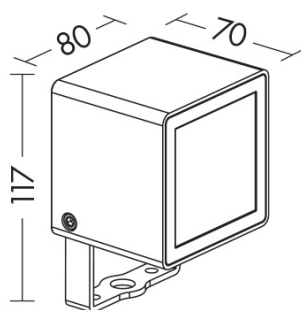

## DOT001 - FARO CON PICCA A LED 7W 3K

Tipo installazione	<b>Terra/Proiettori</b>
Materiale	<b>Alluminio</b>
Pagina Catalogo TECH	<b>439</b>
Tipologia/Famiglia	<b>DOT</b>
Colore	<b>Antracite</b>
Larghezza	<b>70 mm</b>
Lunghezza	<b>80 mm</b>
Altezza	<b>117 mm</b>
Con Lampadina	<b>1</b>
Sorgente	<b>LED</b>
Potenza	<b>7 Watt</b>
CRI	<b>&gt;80</b>
Classe	<b>I</b>
Classe Energetica Lampadina	<b>A-A++</b>
IP	<b>65</b>

Proiettore LED orientabile per esterno applicabile a plafone, parete e a terra con apposito picchetto in dotazione. Corpo in pressofusione di alluminio verniciato antracite con polveri poliestere ad elevata resistenza ai raggi ultravioletti e alla corrosione. Diffusore in vetro, alimentatore LED integrato. Disponibile in due temperature colore (3000K e 4000K). Disponibili giunti certificati IP68 per la realizzazione delle connessioni elettriche, sicure, durevoli e con barriera anticondensa (pag.589).