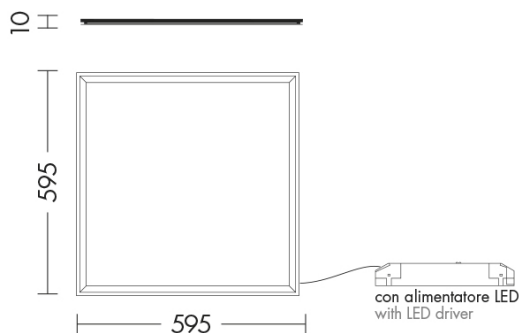

## DRC007 - DRC LED 60X60 40W UGR<19 CRI>90 4K

Tipo installazione	<b>Modulare 60x60</b>
Materiale	<b>Alluminio</b>
Pagina Catalogo TECH	<b>483</b>
Tipologia/Famiglia	<b>DRACMA</b>
Colore	<b>Bianco</b>
Larghezza	<b>595 mm</b>
Lunghezza	<b>595 mm</b>
Spessore	<b>10 mm</b>
Profondità	<b>10 mm</b>
Con Lampadina	<b>1</b>
Sorgente	<b>LED</b>
Potenza	<b>40 Watt</b>
CRI	<b>&gt;90</b>
Classe	<b>II</b>
Classe Energetica Lampadina	<b>A+</b>
Driver incluso	<b>1</b>
Driver Esterno/Interno	<b>ES</b>
IP	<b>40</b>

Panel LED quadrato (600x600mm) o rettangolare (300x1200mm) con cornice in alluminio verniciato bianco e diffusore in polistirene con schermo microprismato (per la versione UGR<19). Cornice in plastica per la versione BASIC. Apparecchio ad alta efficienza luminosa, flicker free. Proposto in due gradazioni di colore (3000K e 4000K), con UGR<19 (per installazione in ambienti con videoterminali), nella versione con CRI>90 (per uffici pubblici e per il settore retail) e nella versione on/off, 0-10V push dimm e DALI con alimentatore LED incluso da installare in remoto. Installabile ad incasso in controsoffitti a pannelli (modulare 600x600mm) con struttura a vista e, con gli appositi accessori da ordinare separatamente, a sospensione, a plafone, ad incasso in cartongesso (in battuta o in appoggio) (tranne versione BASIC). Disponibile kit di emergenza (3 ore) da ordinare come accessorio.