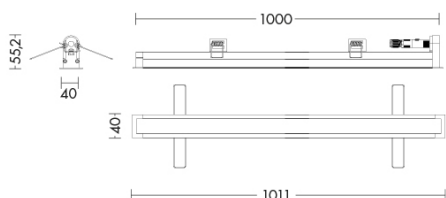

Tipo installazione	Incasso
Materiale	Alluminio
Pagina Catalogo TECH	354
Tipologia/Famiglia	DURION
Colore	Grigio
Lunghezza	1011 mm
Altezza	40 mm
Profondità	55 mm
Misura Foro	1000X30X65
Con Lampadina	1
Sorgente	LED
Potenza	30 Watt
CRI	>80
Classe	III
IK	10
Classe Energetica Lampadina	A-A++
Custom	SI
IP	67

Apparecchio lineare LED ad incasso per esterno frame (con molle per fissaggio su superfici di spessore da 1 a 20 mm) o frameless a seconda delle installazioni. Installabile a soffitto, parete e a terra, carrabile (max. 3000Kg). Corpo in alluminio estruso verniciato con diffusore opale, viti di fissaggio in acciaio INOX, guarnizioni in silicone per garantire un alto livello di protezione (IP67). Alimentatore LED da ordinare separatamente e da installare in remoto. Disponibile in due temperature colore (3000K e 4000K). Disponibili giunti certificati IP68 per la realizzazione delle connessioni elettriche, sicure, durevoli e con barriera anticondensa (pag.589).