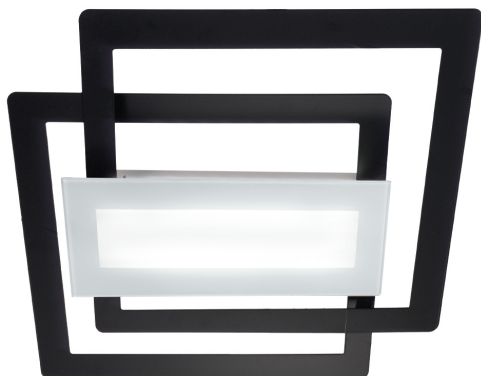

EDITH

EDI003N - LAMPADA DA PLAFONE LED 1X12W

Tipo installazione	Soffitto
Materiale	Alluminio
Pagina catalogo DECO	459
Tipologia/Famiglia	EDITH
Colore	Nero
Larghezza	425 mm
Lunghezza	450 mm
Altezza	65 mm
Con Lampadina	1
Sorgente	LED
Temperatura Colore	3000 K
Classe	I
Classe Energetica Lampadina	A+
Numero lampadina	1
IP	20

Lampada a parete e da soffitto in metallo. La versione a soffitto presenta uno schermo frontale in vetro temperato serigrafato bianco (sia nella versione bianca che in quella nera) per un'ottimale diffusione della luce. Nell'appliche (luce biemissione) lo schermo a protezione della fonte luminosa ? in acciaio inox lucido nella versione nera, in metallo laccato bianco nella versione bianca. Apparecchio proposto con scheda a LED a tensione di rete (3000K) o attacco R7s che consente di montare lampadine LED.