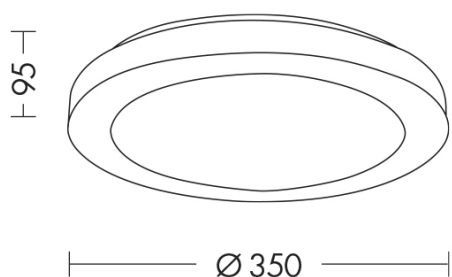

Tipo installazione	Parete
Materiale	Plastica
Pagina Catalogo TECH	137
Pagina catalogo DECO	507
Tipologia/Famiglia	FOLKS
Colore	Nero
Altezza	95 mm
Spessore	95 mm
Diametro	350 mm
Con Lampadina	1
Sorgente	LED
Potenza	20 Watt
CRI	>80
Classe	II
Classe Energetica Lampadina	A+
IP	44

Lampada a soffitto a LED (3000K), con struttura in materiale plastico e diffusore in metacrilato che consente un'ottima diffusione della luce. Alimentatore integrato nella struttura della plafoniera che mantiene un'altezza contenuta, ideale per le abitazioni moderne. Disponibile in finitura bianca o nera, pu? essere installata in ambienti esterni (IP44).