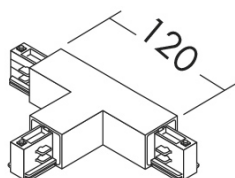

GROOVE

GRO007N - RACCORDO T DESTRO X GROOVE

Tipo installazione	Binari e proiettori
Materiale	Plastica
Pagina Catalogo TECH	260
Tipologia/Famiglia	GROOVE
Colore	Nero
Lunghezza	120 mm
IP	20

Binario trifase e DALI a tensione di rete (230/440V-16A), a tripla accensione, con sezione quadrata. Applicabile a parete, plafone, sospensione o a incasso con appositi accessori. Realizzato in lega di alluminio estruso, conduttori in rame alloggiati in estrusi in PVC. Disponibile in tre dimensioni e tre finiture: bianco, grigio e nero. Anche nella versione DALI ? possibile l'installazione a sistema con giunti lineari e angolari.