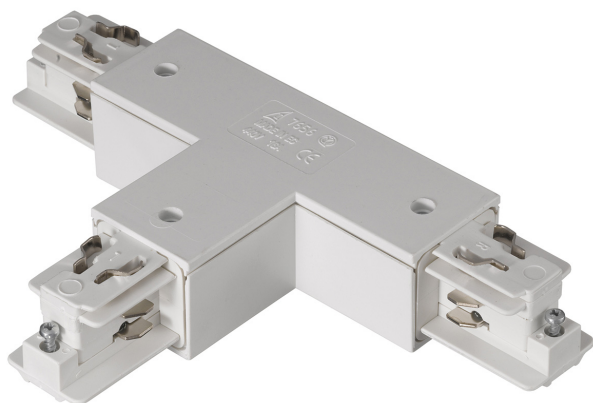

GROOVE

GRO008B - RACCORDO T SINISTRO X GROOVE

Tipo installazione	Binari e proiettori
Materiale	Plastica
Pagina Catalogo TECH	260
Tipologia/Famiglia	GROOVE
Colore	Bianco
Lunghezza	120 mm
IP	20

Binario trifase e DALI a tensione di rete (230/440V-16A), a tripla accensione, con sezione quadrata. Applicabile a parete, plafone, sospensione o a incasso con appositi accessori. Realizzato in lega di alluminio estruso, conduttori in rame alloggiati in estrusi in PVC. Disponibile in tre dimensioni e tre finiture: bianco, grigio e nero. Anche nella versione DALI ? possibile l'installazione a sistema con giunti lineari e angolari.