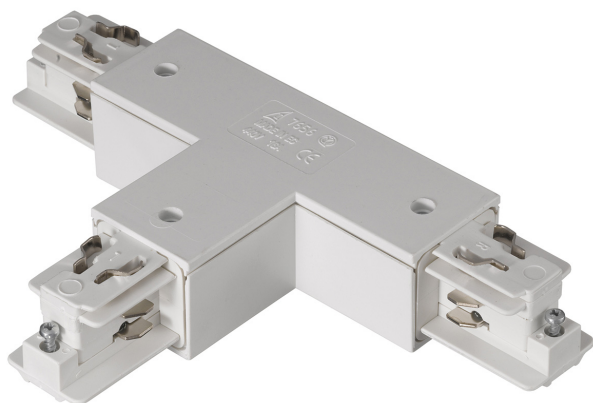

# GROOVE

## GRO008GR - RACCORDO T SINISTRO X GROOVE

Tipo installazione	<b>Binari e proiettori</b>
Materiale	<b>Plastica</b>
Pagina Catalogo TECH	<b>260</b>
Tipologia/Famiglia	<b>GROOVE</b>
Colore	<b>Grigio</b>
Lunghezza	<b>120 mm</b>
IP	<b>20</b>

Binario trifase e DALI a tensione di rete (230/440V-16A), a tripla accensione, con sezione quadrata. Applicabile a parete, plafone, sospensione o a incasso con appositi accessori. Realizzato in lega di alluminio estruso, conduttori in rame alloggiati in estrusi in PVC. Disponibile in tre dimensioni e tre finiture: bianco, grigio e nero. Anche nella versione DALI ? possibile l'installazione a sistema con giunti lineari e angolari.