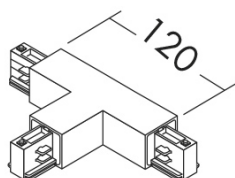

## GRO008GR - RACCORDO T SINISTRO X GROOVE

Tipo installazione	<b>Binari e proiettori</b>
Materiale	<b>Plastica</b>
Pagina Catalogo TECH	<b>260</b>
Tipologia/Famiglia	<b>GROOVE</b>
Colore	<b>Grigio</b>
Lunghezza	<b>120 mm</b>
IP	<b>20</b>

Binario trifase e DALI a tensione di rete (230/440V-16A), a tripla accensione, con sezione quadrata. Applicabile a parete, plafone, sospensione o a incasso con appositi accessori. Realizzato in lega di alluminio estruso, conduttori in rame alloggiati in estrusi in PVC. Disponibile in tre dimensioni e tre finiture: bianco, grigio e nero. Anche nella versione DALI ? possibile l'installazione a sistema con giunti lineari e angolari.