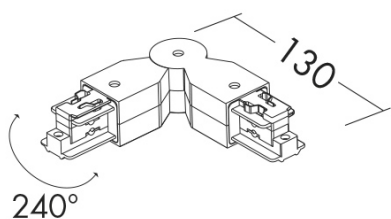

GROOVE

GRO010B - GIUNTO MOBILE PER GROOVE

Tipo installazione	Binari e proiettori
Materiale	Plastica
Pagina Catalogo TECH	260
Tipologia/Famiglia	GROOVE
Colore	Bianco
Lunghezza	120 mm
IP	20

Binario trifase e DALI a tensione di rete (230/440V-16A), a tripla accensione, con sezione quadrata. Applicabile a parete, plafone, sospensione o a incasso con appositi accessori. Realizzato in lega di alluminio estruso, conduttori in rame alloggiati in estrusi in PVC. Disponibile in tre dimensioni e tre finiture: bianco, grigio e nero. Anche nella versione DALI ? possibile l'installazione a sistema con giunti lineari e angolari.