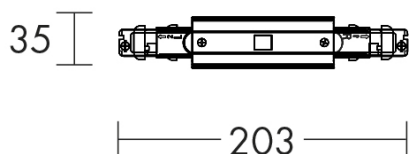

GROOVE

GRO014B - ALIMENTAZIONE CENTRALE E GIUNTO LIN

Tipo installazione	Binari e proiettori
Materiale	Plastica
Pagina Catalogo TECH	266
Tipologia/Famiglia	GROOVE
Colore	Bianco
Lunghezza	203 mm
Altezza	35 mm

Binario trifase e DALI a tensione di rete (230/440V-16A), a tripla accensione, con sezione quadrata. Applicabile a parete, plafone, sospensione o a incasso con appositi accessori. Realizzato in lega di alluminio estruso, conduttori in rame alloggiati in estrusi in PVC. Disponibile in tre dimensioni e tre finiture: bianco, grigio e nero. Anche nella versione DALI ? possibile l'installazione a sistema con giunti lineari e angolari.