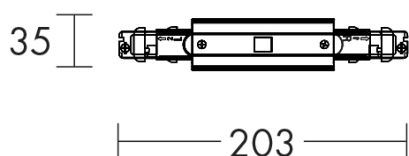

## GROOVE

### GRO014N - ALIMENTAZIONE CENTRALE TRIF-DALI

|                      |                            |
|----------------------|----------------------------|
| Tipo installazione   | <b>Binari e proiettori</b> |
| Materiale            | <b>Plastica</b>            |
| Pagina Catalogo TECH | <b>266</b>                 |
| Tipologia/Famiglia   | <b>GROOVE</b>              |
| Colore               | <b>Nero</b>                |
| Lunghezza            | <b>203 mm</b>              |
| Altezza              | <b>35 mm</b>               |

Binario trifase e DALI a tensione di rete (230/440V-16A), a tripla accensione, con sezione quadrata. Applicabile a parete, plafone, sospensione o a incasso con appositi accessori. Realizzato in lega di alluminio estruso, conduttori in rame alloggiati in estrusi in PVC. Disponibile in tre dimensioni e tre finiture: bianco, grigio e nero. Anche nella versione DALI ? possibile l'installazione a sistema con giunti lineari e angolari.