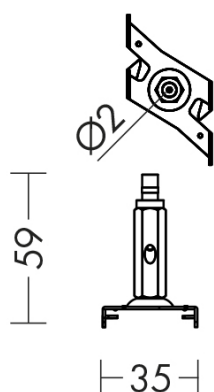

GROOVE

GRO024B - KIT SOSP CAVO 5MT DALI BIANCO

Tipo installazione	Binari e proiettori
Materiale	Plastica
Pagina Catalogo TECH	267
Tipologia/Famiglia	GROOVE
Colore	Bianco

Binario trifase e DALI a tensione di rete (230/440V-16A), a tripla accensione, con sezione quadrata. Applicabile a parete, plafone, sospensione o a incasso con appositi accessori. Realizzato in lega di alluminio estruso, conduttori in rame alloggiati in estrusi in PVC. Disponibile in tre dimensioni e tre finiture: bianco, grigio e nero. Anche nella versione DALI ? possibile l'installazione a sistema con giunti lineari e angolari.