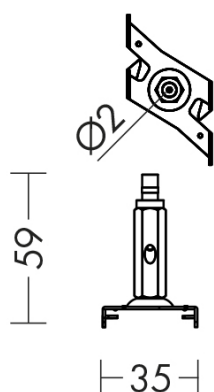

GROOVE

GRO024N - KIT SOSP CAVO 5MT DALI NERO

Tipo installazione	Binari e proiettori
Materiale	Plastica
Pagina Catalogo TECH	267
Tipologia/Famiglia	GROOVE
Colore	Nero

Binario trifase e DALI a tensione di rete (230/440V-16A), a tripla accensione, con sezione quadrata. Applicabile a parete, plafone, sospensione o a incasso con appositi accessori. Realizzato in lega di alluminio estruso, conduttori in rame alloggiati in estrusi in PVC. Disponibile in tre dimensioni e tre finiture: bianco, grigio e nero. Anche nella versione DALI ? possibile l'installazione a sistema con giunti lineari e angolari.