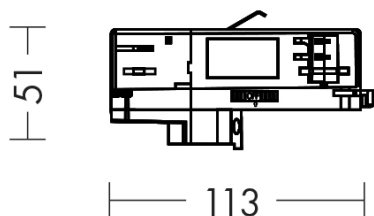

GROOVE

GRO026B - ADATTATORE MECCANICO DALI BIANCO

Tipo installazione	Binari e proiettori
Materiale	Plastica
Pagina Catalogo TECH	266
Tipologia/Famiglia	GROOVE
Colore	Bianco
Lunghezza	113 mm

Binario trifase e DALI a tensione di rete (230/440V-16A), a tripla accensione, con sezione quadrata. Applicabile a parete, plafone, sospensione o a incasso con appositi accessori. Realizzato in lega di alluminio estruso, conduttori in rame alloggiati in estrusi in PVC. Disponibile in tre dimensioni e tre finiture: bianco, grigio e nero. Anche nella versione DALI ? possibile l'installazione a sistema con giunti lineari e angolari.