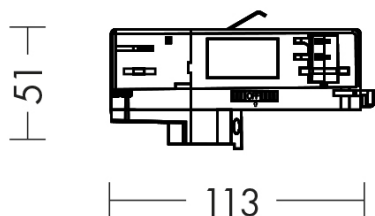

GROOVE

GRO026N - ADATTATORE MECCANICO DALI NERO

Tipo installazione	Binari e proiettori
Materiale	Plastica
Pagina Catalogo TECH	266
Tipologia/Famiglia	GROOVE
Colore	Nero
Lunghezza	113 mm

Binario trifase e DALI a tensione di rete (230/440V-16A), a tripla accensione, con sezione quadrata. Applicabile a parete, plafone, sospensione o a incasso con appositi accessori. Realizzato in lega di alluminio estruso, conduttori in rame alloggiati in estrusi in PVC. Disponibile in tre dimensioni e tre finiture: bianco, grigio e nero. Anche nella versione DALI ? possibile l'installazione a sistema con giunti lineari e angolari.