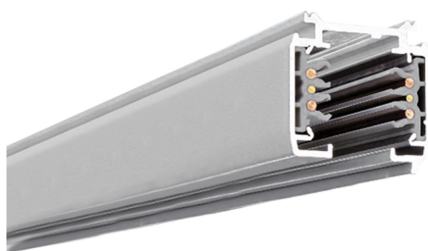

# GROOVE

## GRO600B - BINARIO TRIFASE+DALI 3 MT BIANCO

|                      |                            |
|----------------------|----------------------------|
| Tipo installazione   | <b>Binari e proiettori</b> |
| Materiale            | <b>Alluminio</b>           |
| Pagina Catalogo TECH | <b>264</b>                 |
| Tipologia/Famiglia   | <b>GROOVE</b>              |
| Colore               | <b>Bianco</b>              |
| Larghezza            | <b>56 mm</b>               |
| Lunghezza            | <b>3000 mm</b>             |
| Altezza              | <b>35 mm</b>               |

Binario trifase e DALI a tensione di rete (230/440V-16A), a tripla accensione, con sezione quadrata. Applicabile a parete, plafone, sospensione o a incasso con appositi accessori. Realizzato in lega di alluminio estruso, conduttori in rame alloggiati in estrusi in PVC. Disponibile in tre dimensioni e tre finiture: bianco, grigio e nero. Anche nella versione DALI ? possibile l'installazione a sistema con giunti lineari e angolari.