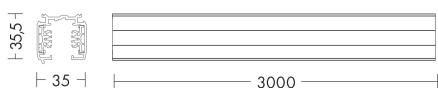

## GRO600B - BINARIO TRIFASE+DALI 3 MT BIANCO

|                      |                            |
|----------------------|----------------------------|
| Tipo installazione   | <b>Binari e proiettori</b> |
| Materiale            | <b>Alluminio</b>           |
| Pagina Catalogo TECH | <b>264</b>                 |
| Tipologia/Famiglia   | <b>GROOVE</b>              |
| Colore               | <b>Bianco</b>              |
| Larghezza            | <b>56 mm</b>               |
| Lunghezza            | <b>3000 mm</b>             |
| Altezza              | <b>35 mm</b>               |

Binario trifase e DALI a tensione di rete (230/440V-16A), a tripla accensione, con sezione quadrata. Applicabile a parete, plafone, sospensione o a incasso con appositi accessori. Realizzato in lega di alluminio estruso, conduttori in rame alloggiati in estrusi in PVC. Disponibile in tre dimensioni e tre finiture: bianco, grigio e nero. Anche nella versione DALI ? possibile l'installazione a sistema con giunti lineari e angolari.