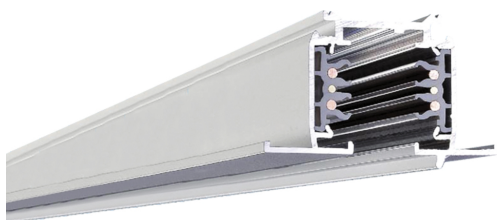

GROOVE

GRO700B - BINARIO INC TRIFASE+DALI 1 MT BIANC

Tipo installazione	Binari e proiettori
Materiale	Alluminio
Pagina Catalogo TECH	265
Tipologia/Famiglia	GROOVE
Colore	Bianco
Larghezza	56 mm
Lunghezza	1000 mm
Altezza	36 mm

Binario trifase e DALI a tensione di rete (230/440V-16A), a tripla accensione, con sezione quadrata. Applicabile a parete, plafone, sospensione o a incasso con appositi accessori. Realizzato in lega di alluminio estruso, conduttori in rame alloggiati in estrusi in PVC. Disponibile in tre dimensioni e tre finiture: bianco, grigio e nero. Anche nella versione DALI ? possibile l'installazione a sistema con giunti lineari e angolari.