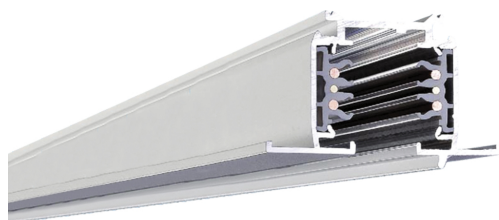

# GROOVE

## GRO800B - BINARIO INC TRIFASE+DALI 2 MT BIANC

Tipo installazione	<b>Binari e proiettori</b>
Materiale	<b>Alluminio</b>
Pagina Catalogo TECH	<b>265</b>
Tipologia/Famiglia	<b>GROOVE</b>
Colore	<b>Bianco</b>
Larghezza	<b>56 mm</b>
Lunghezza	<b>2000 mm</b>
Altezza	<b>36 mm</b>

Binario trifase e DALI a tensione di rete (230/440V-16A), a tripla accensione, con sezione quadrata. Applicabile a parete, plafone, sospensione o a incasso con appositi accessori. Realizzato in lega di alluminio estruso, conduttori in rame alloggiati in estrusi in PVC. Disponibile in tre dimensioni e tre finiture: bianco, grigio e nero. Anche nella versione DALI ? possibile l'installazione a sistema con giunti lineari e angolari.