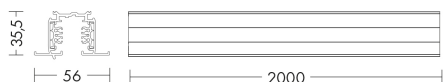

## GRO800B - BINARIO INC TRIFASE+DALI 2 MT BIANC

Tipo installazione	<b>Binari e proiettori</b>
Materiale	<b>Alluminio</b>
Pagina Catalogo TECH	<b>265</b>
Tipologia/Famiglia	<b>GROOVE</b>
Colore	<b>Bianco</b>
Larghezza	<b>56 mm</b>
Lunghezza	<b>2000 mm</b>
Altezza	<b>36 mm</b>

Binario trifase e DALI a tensione di rete (230/440V-16A), a tripla accensione, con sezione quadrata. Applicabile a parete, plafone, sospensione o a incasso con appositi accessori. Realizzato in lega di alluminio estruso, conduttori in rame alloggiati in estrusi in PVC. Disponibile in tre dimensioni e tre finiture: bianco, grigio e nero. Anche nella versione DALI ? possibile l'installazione a sistema con giunti lineari e angolari.