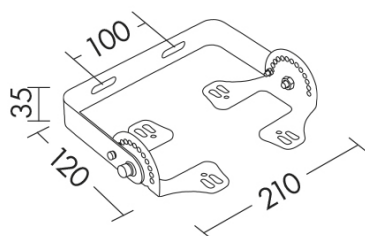

INDO

INO010 - STAFFA PER HIGH BAY 120W

| | |
|----------------------|--------------------|
| Tipo installazione | Industriale |
| Materiale | Alluminio |
| Pagina Catalogo TECH | 467 |
| Tipologia/Famiglia | INDO |
| Colore | Nero |
| Larghezza | 120 mm |
| Lunghezza | 210 mm |

Apparecchio LED installabile a sospensione (catena non disponibile), a soffitto o a parete con l'apposita staffa (da ordinare come accessorio). Struttura in pressofusione di alluminio con diffusore in policarbonato. Adatto per illuminare ampie aree, per l'alto livello di resa luminosa. Disponibile in due misure e relative potenze e una gradazione di colore (4000K). Ottica con apertura fascio di 90° modificabile a 50° con apposita lente (accessorio). Alimentatore dimmerabile 0-10V integrato. Disponibili giunti certificati IP68 per la realizzazione delle connessioni elettriche, sicure, durevoli e con barriera anticondensa (pag.589).