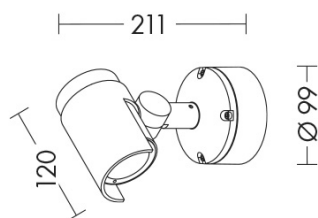

KANA

KAN001 - FARO LED 20W 3000K

Tipo installazione	Terra/Proiettori
Materiale	Alluminio
Pagina Catalogo TECH	437
Tipologia/Famiglia	KANA
Colore	Antracite
Larghezza	120 mm
Altezza	211 mm
Spessore	211 mm
Diametro	99 mm
Con Lampadina	1
Sorgente	LED
Potenza	20 Watt
CRI	>80
Classe	I
Classe Energetica Lampadina	A++
IP	65

Proiettore LED orientabile per esterno, applicabile a plafone, parete e terra con apposito picchetto in dotazione. Struttura in pressofusione di alluminio verniciato con polveri poliestere ad elevata resistenza ai raggi ultravioletti e alla corrosione. Disponibile nella finitura antracite e in due temperature colore (3000K e 4000K). Disponibili giunti certificati IP68 per la realizzazione delle connessioni elettriche, sicure, durevoli e con barriera anticondensa (pag.589).