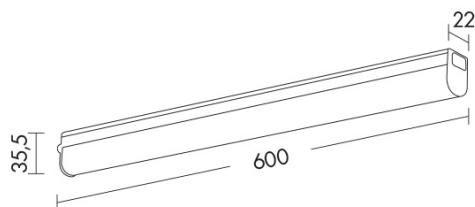

KUNA LED

KUN004 - REGLETTE LED 9W 4000K

Tipo installazione	Parete
Materiale	Alluminio
Pagina Catalogo TECH	145
Tipologia/Famiglia	KUNA LED
Colore	Bianco
Larghezza	22 mm
Lunghezza	600 mm
Altezza	34 mm
Spessore	600 mm
Con Lampadina	1
Sorgente	LED
Potenza	9 Watt
CRI	>80
Classe	II
Classe Energetica Lampadina	A+
IP	20

Reglette a LED a luce diretta, per applicazione a parete o plafone, particolarmente adatta per installazione sui mobili. Corpo in alluminio verniciato bianco e schermo in policarbonato opale e alimentatore integrato. Corredato di cavo di alimentazione (lungo 1,8mt) con spina europea e giunto di connessione flessibile elettrificato bianco. Clip di montaggio e viti incluse. Accensione on/off posta sulla struttura.