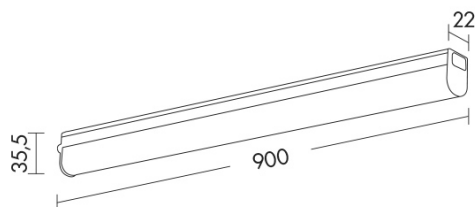

KUNA LED

KUN005 - REGLETTE LED 12W 3000K

Tipo installazione	Parete
Materiale	Alluminio
Pagina Catalogo TECH	145
Tipologia/Famiglia	KUNA LED
Colore	Bianco
Larghezza	22 mm
Lunghezza	900 mm
Altezza	34 mm
Spessore	900 mm
Con Lampadina	1
Sorgente	LED
Potenza	12 Watt
CRI	>80
Classe	II
Classe Energetica Lampadina	A+
IP	20

Reglette a LED a luce diretta, per applicazione a parete o plafone, particolarmente adatta per installazione sui mobili. Corpo in alluminio verniciato bianco e schermo in policarbonato opale e alimentatore integrato. Corredato di cavo di alimentazione (lungo 1,8mt) con spina europea e giunto di connessione flessibile elettrificato bianco. Clip di montaggio e viti incluse. Accensione on/off posta sulla struttura.