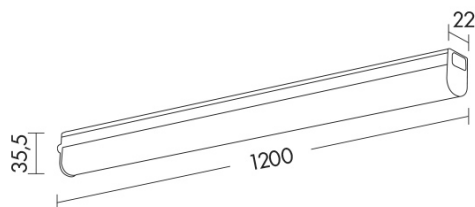

### KUN008 - REGLETTE LED 16W 4000K

Tipo installazione	<b>Parete</b>
Materiale	<b>Alluminio</b>
Pagina Catalogo TECH	<b>145</b>
Tipologia/Famiglia	<b>KUNA LED</b>
Colore	<b>Bianco</b>
Larghezza	<b>22 mm</b>
Lunghezza	<b>1200 mm</b>
Altezza	<b>34 mm</b>
Spessore	<b>1200 mm</b>
Con Lampadina	<b>1</b>
Sorgente	<b>LED</b>
Potenza	<b>16 Watt</b>
CRI	<b>&gt;80</b>
Classe	<b>II</b>
Classe Energetica Lampadina	<b>A+</b>
IP	<b>20</b>

Reglette a LED a luce diretta, per applicazione a parete o plafone, particolarmente adatta per installazione sui mobili. Corpo in alluminio verniciato bianco e schermo in policarbonato opale e alimentatore integrato. Corredato di cavo di alimentazione (lungo 1,8mt) con spina europea e giunto di connessione flessibile elettrificato bianco. Clip di montaggio e viti incluse. Accensione on/off posta sulla struttura.