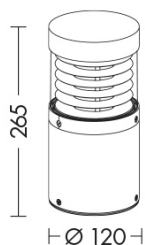

## LAR001AN - PALO DA ESTERNO LED 12W 3000K

Tipo installazione	<b>Terra/Proiettori</b>
Materiale	<b>Alluminio</b>
Pagina Catalogo TECH	<b>453</b>
Tipologia/Famiglia	<b>LARS</b>
Colore	<b>Antracite</b>
Altezza	<b>265 mm</b>
Diametro	<b>120 mm</b>
Con Lampadina	<b>1</b>
Sorgente	<b>LED</b>
Potenza	<b>15 Watt</b>
CRI	<b>&gt;80</b>
Classe	<b>I</b>
Classe Energetica Lampadina	<b>A-A++</b>
IP	<b>54</b>