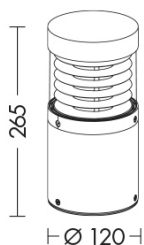

LAR001MA - PALO DA ESTERNO LED 12W 3000K

Tipo installazione	Terra/Proiettori
Materiale	Alluminio
Pagina Catalogo TECH	453
Tipologia/Famiglia	LARS
Colore	Marrone
Altezza	265 mm
Diametro	120 mm
Con Lampadina	1
Sorgente	LED
Potenza	15 Watt
CRI	>80
Classe	I
Classe Energetica Lampadina	A-A++
IP	54

Paletto LED per esterno, struttura in pressofusione di alluminio, verniciato con polveri poliestere ad elevata resistenza ai raggi ultravioletti e alla corrosione. Diffusore in policarbonato con griglia frangiluce. Alimentatore LED integrato. Disponibile in due altezze, tre finiture (antracite, grigio e marrone) e due temperature colore (3000K e 4000K). Disponibili giunti certificati IP68 per la realizzazione delle connessioni elettriche, sicure, durevoli e con barriera anticondensa (pag.589).