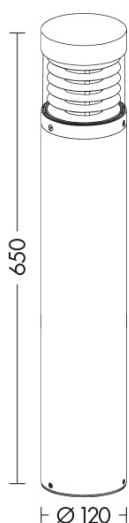

LARS

LAR002MA - PALO DA ESTERNO LED 12W 3000K

Tipo installazione	Terra/Proiettori
Materiale	Alluminio
Pagina Catalogo TECH	453
Tipologia/Famiglia	LARS
Colore	Marrone
Altezza	650 mm
Diametro	120 mm
Con Lampadina	1
Sorgente	LED
Potenza	15 Watt
CRI	>80
Classe	I
Classe Energetica Lampadina	A-A++
IP	54

Paletto LED per esterno, struttura in pressofusione di alluminio, verniciato con polveri poliestere ad elevata resistenza ai raggi ultravioletti e alla corrosione. Diffusore in policarbonato con griglia frangiluce. Alimentatore LED integrato. Disponibile in due altezze, tre finiture (antracite, grigio e marrone) e due temperature colore (3000K e 4000K). Disponibili giunti certificati IP68 per la realizzazione delle connessioni elettriche, sicure, durevoli e con barriera anticondensa (pag.589).