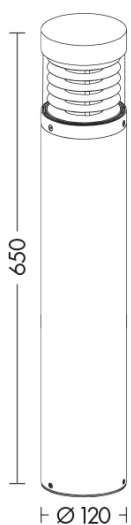

## LAR004GR - PALO DA ESTERNO LED 12W

Tipo installazione	<b>Terra/Proiettori</b>
Materiale	<b>Alluminio</b>
Pagina Catalogo TECH	<b>453</b>
Tipologia/Famiglia	<b>LARS</b>
Colore	<b>Grigio</b>
Altezza	<b>650 mm</b>
Diametro	<b>120 mm</b>
Con Lampadina	<b>1</b>
Sorgente	<b>LED</b>
Potenza	<b>15 Watt</b>
CRI	<b>&gt;80</b>
Classe	<b>I</b>
Classe Energetica Lampadina	<b>A-A++</b>
IP	<b>54</b>

Paletto LED per esterno, struttura in pressofusione di alluminio, verniciato con polveri poliestere ad elevata resistenza ai raggi ultravioletti e alla corrosione. Diffusore in policarbonato con griglia frangiluce. Alimentatore LED integrato. Disponibile in due altezze, tre finiture (antracite, grigio e marrone) e due temperature colore (3000K e 4000K). Disponibili giunti certificati IP68 per la realizzazione delle connessioni elettriche, sicure, durevoli e con barriera anticondensa (pag.589).