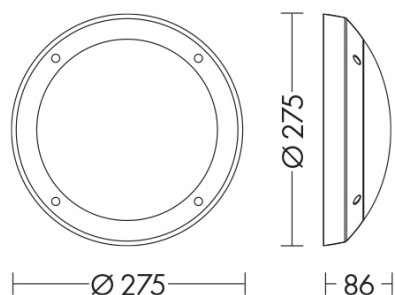

OBO001AN - LAMPADA X ESTERNO LED 4000K+SENS

Tipo installazione	Parete
Materiale	Alluminio
Pagina Catalogo TECH	405
Tipologia/Famiglia	OBOE
Colore	Antracite
Altezza	86 mm
Spessore	86 mm
Diametro	275 mm
Con Lampadina	1
Sorgente	LED
Potenza	15 Watt
CRI	>80
Classe	I
Classe Energetica Lampadina	A-A++
IP	54

Apparecchio a parete e plafone per esterno, proposto nella versione a LED, corredata di sensore a microonde di presenza e crepuscolare, o con attacco E27 che consente di montare lampadina LED o a risparmio energetico. Struttura in pressofusione di alluminio verniciato con polveri poliestere a elevata resistenza ai raggi ultravioletti e alla corrosione, diffusore in policarbonato. Disponibile in versione tutta luce o con palpebra e in quattro finiture (bianco, grigio, antracite e marrone), nella versione LED in due temperature colore (3000K e 4000K) e con alimentatore integrato. Disponibili giunti certificati IP68 per la realizzazione delle connessioni elettriche, sicure, durevoli e con barriera anticondensa (pag.589).