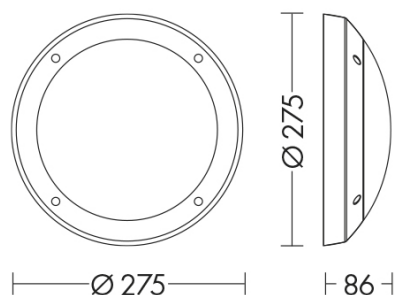

OBO001GR - LAMPADA X ESTERNO LED 4000K+SENS

Tipo installazione	Parete
Materiale	Alluminio
Pagina Catalogo TECH	405
Tipologia/Famiglia	OBOE
Colore	Grigio
Altezza	86 mm
Spessore	86 mm
Diametro	275 mm
Con Lampadina	1
Sorgente	LED
Potenza	15 Watt
CRI	>80
Classe	I
Classe Energetica Lampadina	A-A++
IP	54

Apparecchio a parete e plafone per esterno, proposto nella versione a LED, corredata di sensore a microonde di presenza e crepuscolare, o con attacco E27 che consente di montare lampadina LED o a risparmio energetico. Struttura in pressofusione di alluminio verniciato con polveri poliestere a elevata resistenza ai raggi ultravioletti e alla corrosione, diffusore in policarbonato. Disponibile in versione tutta luce o con palpebra e in quattro finiture (bianco, grigio, antracite e marrone), nella versione LED in due temperature colore (3000K e 4000K) e con alimentatore integrato. Disponibili giunti certificati IP68 per la realizzazione delle connessioni elettriche, sicure, durevoli e con barriera anticondensa (pag.589).