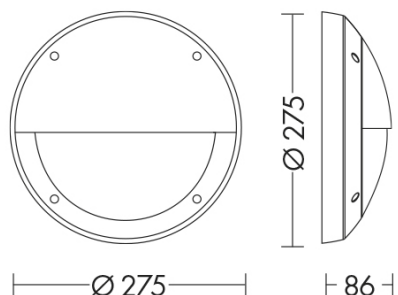

OBO003GR - LAMPADA X ESTERNO LED 4000K+SENS

Tipo installazione	Parete
Materiale	Alluminio
Pagina Catalogo TECH	407
Tipologia/Famiglia	OBOE
Colore	Grigio
Altezza	86 mm
Spessore	86 mm
Diametro	275 mm
Con Lampadina	1
Sorgente	LED
Potenza	15 Watt
CRI	>80
Classe	I
Classe Energetica Lampadina	A-A++
IP	54

Apparecchio a parete e plafone per esterno, proposto nella versione a LED, corredata di sensore a microonde di presenza e crepuscolare, o con attacco E27 che consente di montare lampadina LED o a risparmio energetico. Struttura in pressofusione di alluminio verniciato con polveri poliestere a elevata resistenza ai raggi ultravioletti e alla corrosione, diffusore in policarbonato. Disponibile in versione tutta luce o con palpebra e in quattro finiture (bianco, grigio, antracite e marrone), nella versione LED in due temperature colore (3000K e 4000K) e con alimentatore integrato. Disponibili giunti certificati IP68 per la realizzazione delle connessioni elettriche, sicure, durevoli e con barriera anticondensa (pag.589).