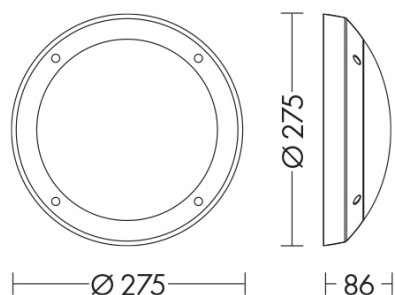

OBO004B - LAMPADA PARETE X ESTERNO LED +SENS

Tipo installazione	Parete
Materiale	Alluminio
Pagina Catalogo TECH	405
Tipologia/Famiglia	OBOE
Colore	Bianco
Altezza	86 mm
Diametro	275 mm
Con Lampadina	1
Sorgente	LED
Potenza	15 Watt
CRI	>80
Classe	I
Classe Energetica Lampadina	A-A++
IP	54

Apparecchio a parete e plafone per esterno, proposto nella versione a LED, corredata di sensore a microonde di presenza e crepuscolare, o con attacco E27 che consente di montare lampadina LED o a risparmio energetico. Struttura in pressofusione di alluminio verniciato con polveri poliestere a elevata resistenza ai raggi ultravioletti e alla corrosione, diffusore in policarbonato. Disponibile in versione tutta luce o con palpebra e in quattro finiture (bianco, grigio, antracite e marrone), nella versione LED in due temperature colore (3000K e 4000K) e con alimentatore integrato. Disponibili giunti certificati IP68 per la realizzazione delle connessioni elettriche, sicure, durevoli e con barriera anticondensa (pag.589).