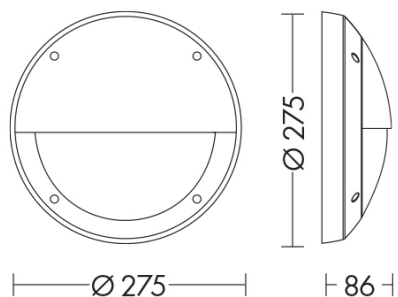

## OBO006GR - LAMPADA PARETE X ESTERNO LED +SENS

Tipo installazione	<b>Parete</b>
Materiale	<b>Alluminio</b>
Pagina Catalogo TECH	<b>407</b>
Tipologia/Famiglia	<b>OBOE</b>
Colore	<b>Grigio</b>
Altezza	<b>86 mm</b>
Spessore	<b>86 mm</b>
Diametro	<b>275 mm</b>
Con Lampadina	<b>1</b>
Sorgente	<b>LED</b>
Potenza	<b>15 Watt</b>
CRI	<b>&gt;80</b>
Classe	<b>I</b>
Classe Energetica Lampadina	<b>A-A++</b>
IP	<b>54</b>

Apparecchio a parete e plafone per esterno, proposto nella versione a LED, corredata di sensore a microonde di presenza e crepuscolare, o con attacco E27 che consente di montare lampadina LED o a risparmio energetico. Struttura in pressofusione di alluminio verniciato con polveri poliestere a elevata resistenza ai raggi ultravioletti e alla corrosione, diffusore in policarbonato. Disponibile in versione tutta luce o con palpebra e in quattro finiture (bianco, grigio, antracite e marrone), nella versione LED in due temperature colore (3000K e 4000K) e con alimentatore integrato. Disponibili giunti certificati IP68 per la realizzazione delle connessioni elettriche, sicure, durevoli e con barriera anticondensa (pag.589).