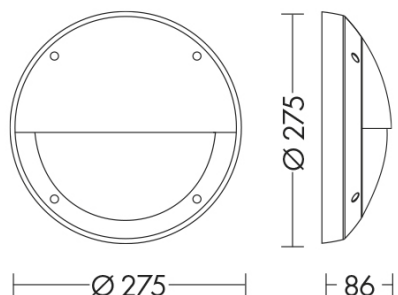

OBO006MA - LAMPADA PARETE X ESTERNO LED +SENS

Tipo installazione	Parete
Materiale	Alluminio
Pagina Catalogo TECH	407
Tipologia/Famiglia	OBOE
Colore	Marrone
Altezza	86 mm
Spessore	86 mm
Diametro	275 mm
Con Lampadina	1
Sorgente	LED
Potenza	15 Watt
CRI	>80
Classe	I
Classe Energetica Lampadina	A-A++
IP	54

Apparecchio a parete e plafone per esterno, proposto nella versione a LED, corredata di sensore a microonde di presenza e crepuscolare, o con attacco E27 che consente di montare lampadina LED o a risparmio energetico. Struttura in pressofusione di alluminio verniciato con polveri poliestere a elevata resistenza ai raggi ultravioletti e alla corrosione, diffusore in policarbonato. Disponibile in versione tutta luce o con palpebra e in quattro finiture (bianco, grigio, antracite e marrone), nella versione LED in due temperature colore (3000K e 4000K) e con alimentatore integrato. Disponibili giunti certificati IP68 per la realizzazione delle connessioni elettriche, sicure, durevoli e con barriera anticondensa (pag.589).