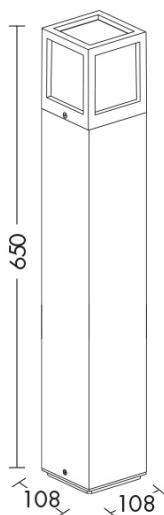

OLIVER

OLI002AN - PALO DA ESTERNO LED 1X12W 3000K

Tipo installazione	Terra/Proiettori
Materiale	Alluminio
Pagina Catalogo TECH	445
Tipologia/Famiglia	OLIVER
Colore	Antracite
Larghezza	108 mm
Lunghezza	108 mm
Altezza	650 mm
Con Lampadina	1
Sorgente	LED
Potenza	15 Watt
CRI	>80
Classe	I
Classe Energetica Lampadina	A-A++
IP	54

Apparecchio a parete per esterno, con attacco E27 che consente di montare lampadina LED o a risparmio energetico. Diffusore in policarbonato opale per un effetto di luce diffusa. Struttura in pressofusione di alluminio verniciato con polveri poliestere a elevata resistenza ai raggi ultravioletti e alla corrosione. Proposto in tre finiture: bianco, antracite e grigio. Disponibili giunti certificati IP68 per la realizzazione delle connessioni elettriche, sicure, durevoli e con barriera anticondensa (pag.589).