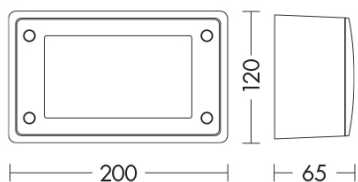

ORION.1

ORI005GR - LAMPADA DA PARETE PER ESTERNO 3000K

Tipo installazione	Parete
Materiale	Policarbonato
Pagina Catalogo TECH	415
Tipologia/Famiglia	ORION.1
Colore	Grigio
Larghezza	65 mm
Lunghezza	200 mm
Altezza	120 mm
Spessore	64 mm
Con Lampadina	1
Sorgente	GX53
Potenza	3 Watt
Classe	II
IP	66

Apparecchio a parete per esterno con attacco GX53 (lampadina LED inclusa), realizzato in policarbonato antiurto, stabilizzato ai raggi UV, inattaccabile da ruggine e corrosione. Diffusore in metacrilato opale che permette l'emissione di una luce diffusa, guarnizione in gomma siliconica che garantisce un alto livello di protezione (IP66). Disponibile in due misure, due finiture (grigio e nero) e di temperature colore (3000K e 4000K). Disponibili giunti certificati IP68 per la realizzazione delle connessioni elettriche, sicure, durevoli e con barriera anticondensa (pag.589).