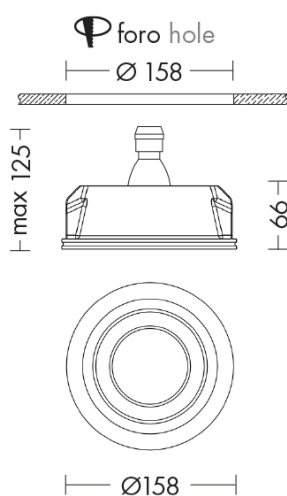

PADDLE

PAD001 - INCASSO IN GESSO GU10 ORIENT TONDO

Tipo installazione	Incasso
Materiale	Gesso
Pagina Catalogo TECH	105
Tipologia/Famiglia	PADDLE
Colore	Bianco
Profondità	66 mm
Diametro	158 mm
Misura Foro	158 mm
Sorgente	GU10
Potenza	35 Watt
Classe	II
Classe Energetica Lampadina	D-A++
Numero lampadina	1
IP	20

Faretto ad incasso in gesso rasato a scomparsa totale, orientabile su due assi (360° rispetto all'asse orizzontale e 25° rispetto all'asse verticale) con ottica arretrata che permette di ridurre l'effetto di abbagliamento. Attacco GU10 che consente di montare lampadina LED o a risparmio energetico. Disponibile in versione tonda o quadrata.