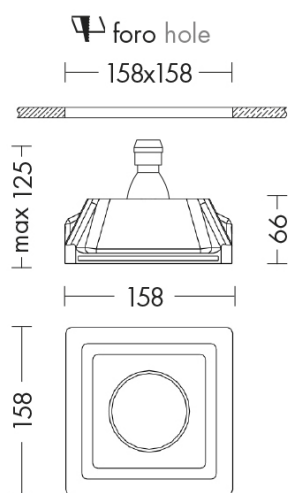

PADDLE

PAD002 - INCASSO IN GESSO GU10 QUADR ORIENT

Tipo installazione	Incasso
Materiale	Gesso
Pagina Catalogo TECH	105
Tipologia/Famiglia	PADDLE
Colore	Bianco
Larghezza	158 mm
Lunghezza	158 mm
Profondità	66 mm
Misura Foro	158X158
Sorgente	GU10
Potenza	35 Watt
Classe	II
Classe Energetica Lampadina	D-A++
Numero lampadina	1
IP	20

Faretto ad incasso in gesso rasato a scomparsa totale, orientabile su due assi (360° rispetto all'asse orizzontale e 25° rispetto all'asse verticale) con ottica arretrata che permette di ridurre l'effetto di abbagliamento. Attacco GU10 che consente di montare lampadina LED o a risparmio energetico. Disponibile in versione tonda o quadrata.