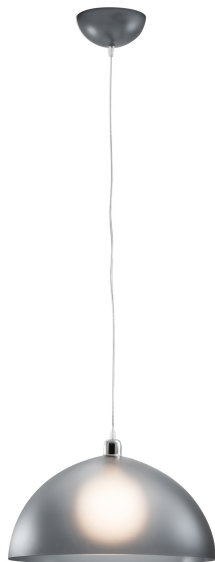

PEGGY

PEG001FU - SOSPENSIONE IN METACRILATO E27 1X75

Tipo installazione	Sospensione
Materiale	Metacrilato
Pagina catalogo DECO	291
Tipologia/Famiglia	PEGGY
Colore	Fum?
Altezza	245 mm
Diametro	470 mm
Lunghezza Cavo	1200 mm
Sorgente	E27
Classe	I
Numero lampadina	1
IP	20

Lampada a sospensione semi-sfera in metacrilato, disponibile in quattro finiture: rosso trasparente, bianco satinato, bianco lucido e grigio fum?.

Rosone in tinta, portalamпада cromato. Attacco E27 che consente di montare lampadina LED.