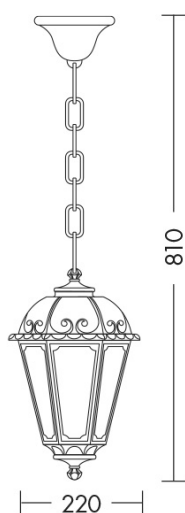

CHRIS

S.20600 - SOSPENSIONE

Tipo installazione	Sospensione
Materiale	Policarbonato
Pagina Catalogo TECH	431
Tipologia/Famiglia	CHRIS
Colore	Nero
Larghezza	220 mm
Altezza	810 mm
Profondità	220 mm
Sorgente	E27
Potenza	75 Watt
Classe	II
Classe Energetica Lampadina	E-A++
Numero lampadina	1
IP	44

Apparecchio a parete e a sospensione in stile classico per esterno. Realizzato in policarbonato antiurto, stabilizzato ai raggi UV, inattaccabile da ruggine e corrosione. Proposto nella versione con attacco E27 che consente di montare lampadina LED o a risparmio energetico. Lampadina visibile: il prodotto si pu? personalizzare con l'utilizzo di lampadine decorative. Disponibili giunti certificati IP68 per la realizzazione delle connessioni elettriche, sicure, durevoli e con barriera anticondensa (pag.589).