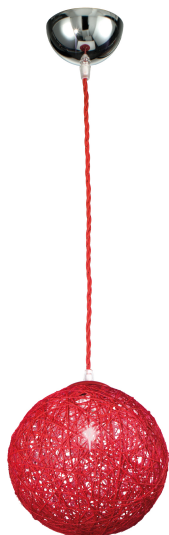

SANCHO

SAN001R - SFERA IN CORDA ROSSA DIAMETRO 20

Tipo installazione	Sospensione
Materiale	Tessuto
Pagina catalogo DECO	274
Tipologia/Famiglia	SANCHO
Colore	Rosso
Diametro	200 mm
Lunghezza Cavo	800 mm
Sorgente	E27
Classe	I
Classe Energetica Lampadina	D-A++
Numero lampadina	1
IP	20

Lampada a sospensione e da tavolo dalla forma sferica in corda naturale colorata realizzata a mano, con struttura e rosone in metallo cromato. Disponibile in quattro finiture (giallo, rosso, bianco e blu) sospensione proposta in due misure, con rosone singolo o per caduta con tre elementi.