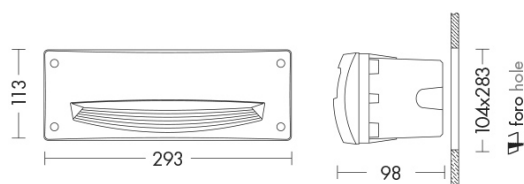

## SAX004GR - INCASSO A PARETE LED 3000K

Tipo installazione	<b>Incasso</b>
Sottocategoria Tipo	<b>Parete</b>
Materiale	<b>Policarbonato</b>
Pagina Catalogo TECH	<b>346</b>
Tipologia/Famiglia	<b>SAX</b>
Colore	<b>Grigio</b>
Lunghezza	<b>293 mm</b>
Altezza	<b>113 mm</b>
Profondità	<b>98 mm</b>
Misura Foro	<b>104X283</b>
Con Lampadina	<b>1</b>
Sorgente	<b>GX53</b>
Potenza	<b>6 Watt</b>
CRI	<b>&gt;80</b>
Classe	<b>II</b>
Classe Energetica Lampadina	<b>A-A++</b>
IP	<b>66</b>

Incasso a parete per esterno segnapasso, con lampadina LED GX53 inclusa. Realizzato in policarbonato antiurto stabilizzato ai raggi UV, inattaccabile da ruggine e corrosione. Diffusore opale in metacrilato con guarnizione in gomma siliconica (IP66). Disponibile in tre dimensioni, due finiture (grigio e nero), 3000K e 4000K. Disponibili giunti certificati IP68 per la realizzazione delle connessioni elettriche, sicure, durevoli e con barriera anticondensa (pag.589).