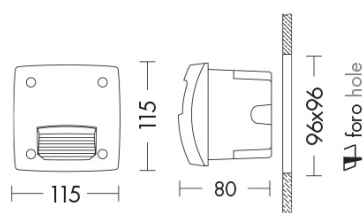

## SAX005GR - INCASSO A PARETE

Tipo installazione	<b>Incasso</b>
Sottocategoria Tipo	<b>Parete</b>
Materiale	<b>Policarbonato</b>
Pagina Catalogo TECH	<b>346</b>
Tipologia/Famiglia	<b>SAX</b>
Colore	<b>Grigio</b>
Lunghezza	<b>115 mm</b>
Altezza	<b>115 mm</b>
Profondità	<b>80 mm</b>
Misura Foro	<b>96X96</b>
Con Lampadina	<b>1</b>
Sorgente	<b>GX53</b>
Potenza	<b>3 Watt</b>
CRI	<b>&gt;80</b>
Classe	<b>II</b>
Classe Energetica Lampadina	<b>A-A++</b>
IP	<b>66</b>

Incasso a parete per esterno segnapasso, con lampadina LED GX53 inclusa. Realizzato in policarbonato antiurto stabilizzato ai raggi UV, inattaccabile da ruggine e corrosione. Diffusore opale in metacrilato con guarnizione in gomma siliconica (IP66). Disponibile in tre dimensioni, due finiture (grigio e nero), 3000K e 4000K. Disponibili giunti certificati IP68 per la realizzazione delle connessioni elettriche, sicure, durevoli e con barriera anticondensa (pag.589).