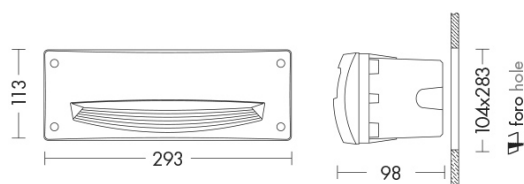

SAX

SAX007GR - INCASSO A PARETE

Tipo installazione	Incasso
Sottocategoria Tipo	Parete
Materiale	Policarbonato
Pagina Catalogo TECH	346
Tipologia/Famiglia	SAX
Colore	Grigio
Lunghezza	293 mm
Altezza	113 mm
Profondità	98 mm
Misura Foro	104X283
Con Lampadina	1
Sorgente	GX53
Potenza	6 Watt
CRI	>80
Classe	II
Classe Energetica Lampadina	A-A++
IP	66

Incasso a parete per esterno segnapasso, con lampadina LED GX53 inclusa. Realizzato in policarbonato antiurto stabilizzato ai raggi UV, inattaccabile da ruggine e corrosione. Diffusore opale in metacrilato con guarnizione in gomma siliconica (IP66). Disponibile in tre dimensioni, due finiture (grigio e nero), 3000K e 4000K. Disponibili giunti certificati IP68 per la realizzazione delle connessioni elettriche, sicure, durevoli e con barriera anticondensa (pag.589).